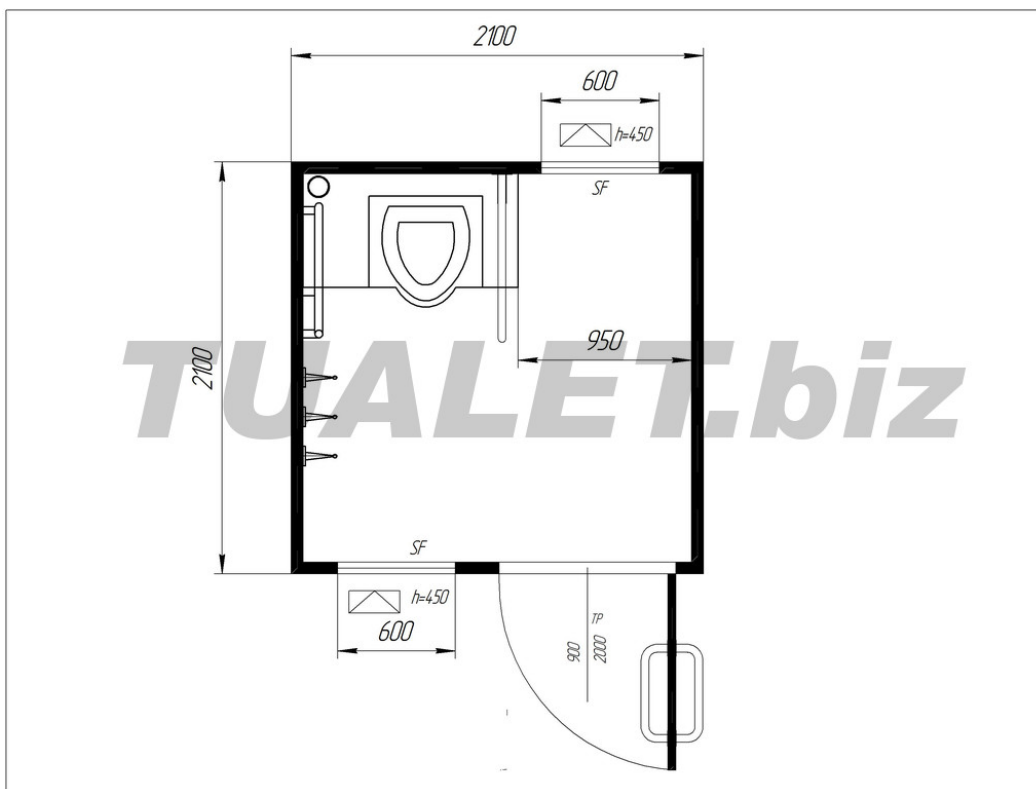

TUALET.biz

Современные туалетные модули от завода производителя

Время работы:
ПН-ПТ: 8:00 - 17:00
СБ-ВС: выходной

Пишите:
MAIL@TUALET.BIZ

Телефоны:
8 (800) 250-92-95

Комплектация

№	Наименование	Станд.		Эконом
1	Корпус модуля	1		1
2	Дверь входная металлическая (шириной 900 мм)	1		1
3	Окно металлопластиковое откидное	2		2
4	Емкость для отходов 250 л с вентиляционной трубой	1		1
5	Стульчак с крышкой	1		1
6	Крючок настенный	3		3
7	Комплект поручней для МГН	1		1

*Комплектуется по согласованию с клиентом

Характеристики

Назначение:	Мужчины / женщины / МГН
Тип:	Автономный
Кол-во мест:	1
Длина:	2100 мм
Ширина:	2100 мм
Высота:	2500 мм
Масса:	1 100 кг
Потребляемая мощность:	0.00 кВт
Температурное исполнение:	от - 30 С до + 45 С
Касса:	Нет
Оборудован для МГН:	Да
Антивандальный:	Да
Возможность изменения комплектации:	Да