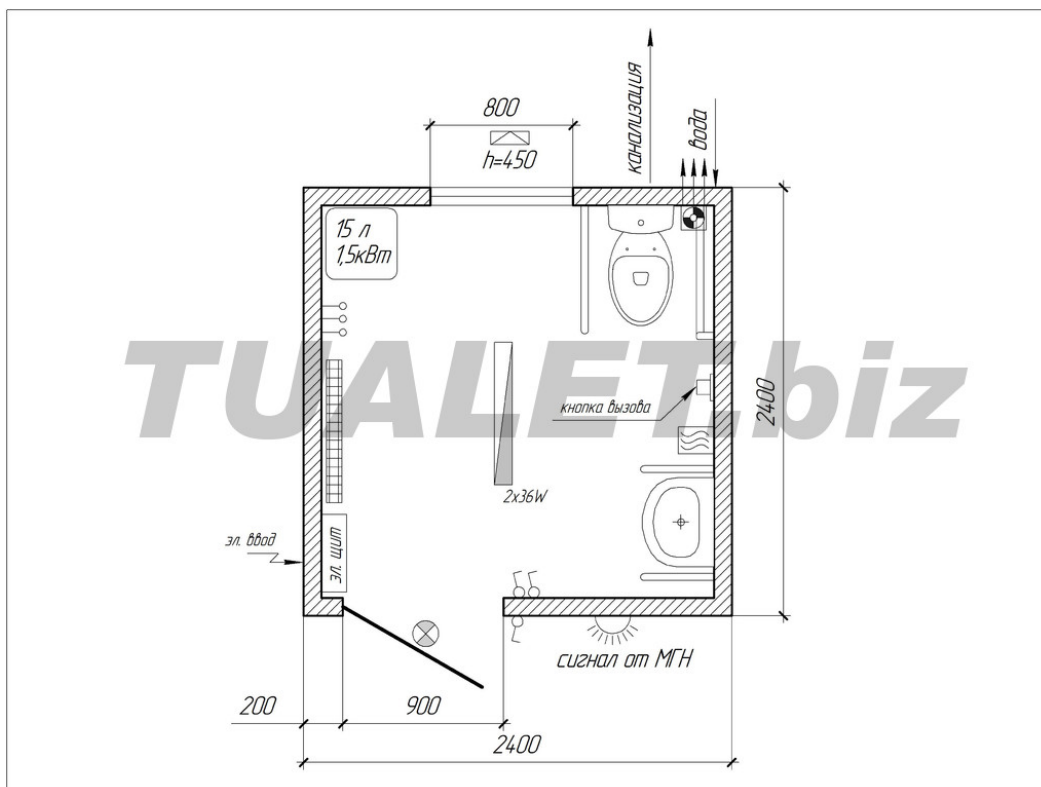

Комплектация согласно таблице - столбец «Lite».

Стены модуля выполнены из заводской антивандальной сэндвич-панели (металл/ утеплитель / металл).

Толщина утеплителя от 50 до 150 мм.

Эконом: 262 000 руб. с НДС

Комплектация согласно таблице - столбец «Эконом».

Стены модуля выполнены из сборной сэндвич-панели (профилированный лист С-8 / утеплитель / ПВХ панели).

Толщина утеплителя от 50 до 150 мм.

Артикул: 0032

Комплектация

*Комплектуется по согласованию с клиентом

Характеристики

Назначение:	Маломобильные группы населения
Тип:	Сетевой
Кол-во мест:	1
Длина:	2400 мм
Ширина:	2400 мм

**TUALET.biz**

Современные туалетные модули от завода производителя