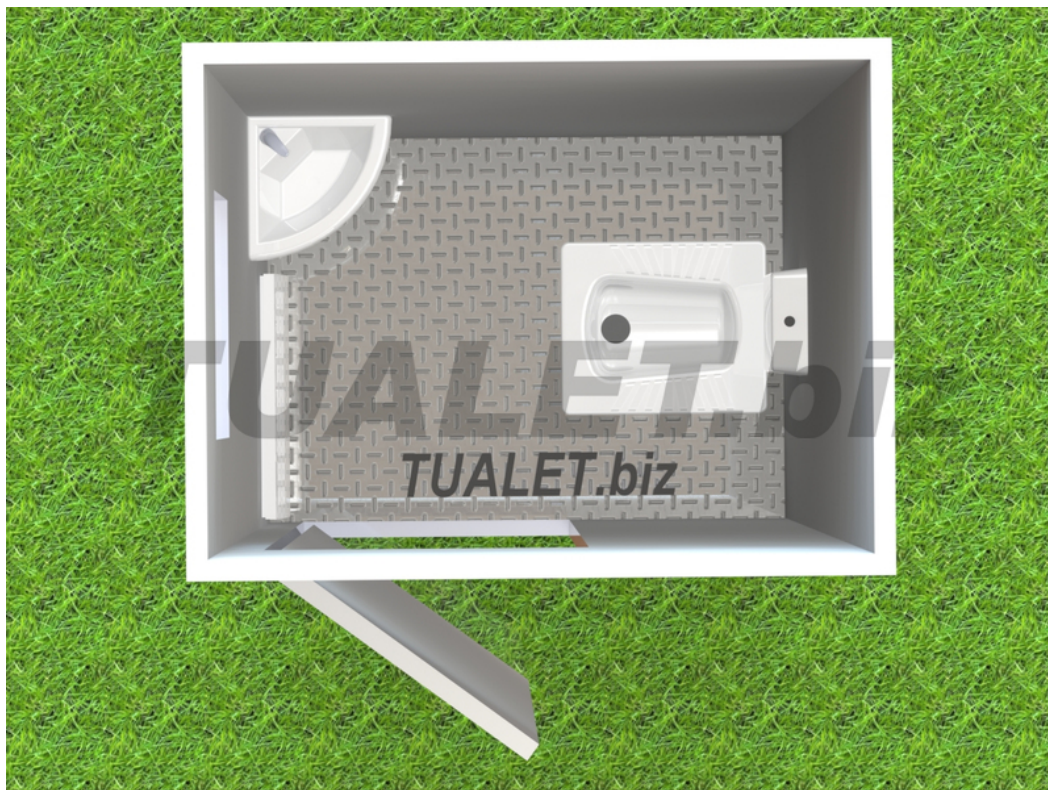

TUALET.biz

Современные туалетные модули от завода производителя

Время работы:
ПН-ПТ: 8:00 - 17:00
СБ-ВС: выходной

Пишите:
MAIL@KZM.000

Телефоны:
8 (800) 250-92-95

ТУАЛЕТНЫЙ МОДУЛЬ Т-54

Стандарт: 188 000 руб. с НДС

Комплектация согласно таблице - столбец «Стандарт».

Стены модуля выполнены из заводской антивандальной сэндвич-панели (металл/ утеплитель / металл).

Толщина утеплителя 50 мм (возможно увеличение толщины до 150 мм)

Артикул: 0084