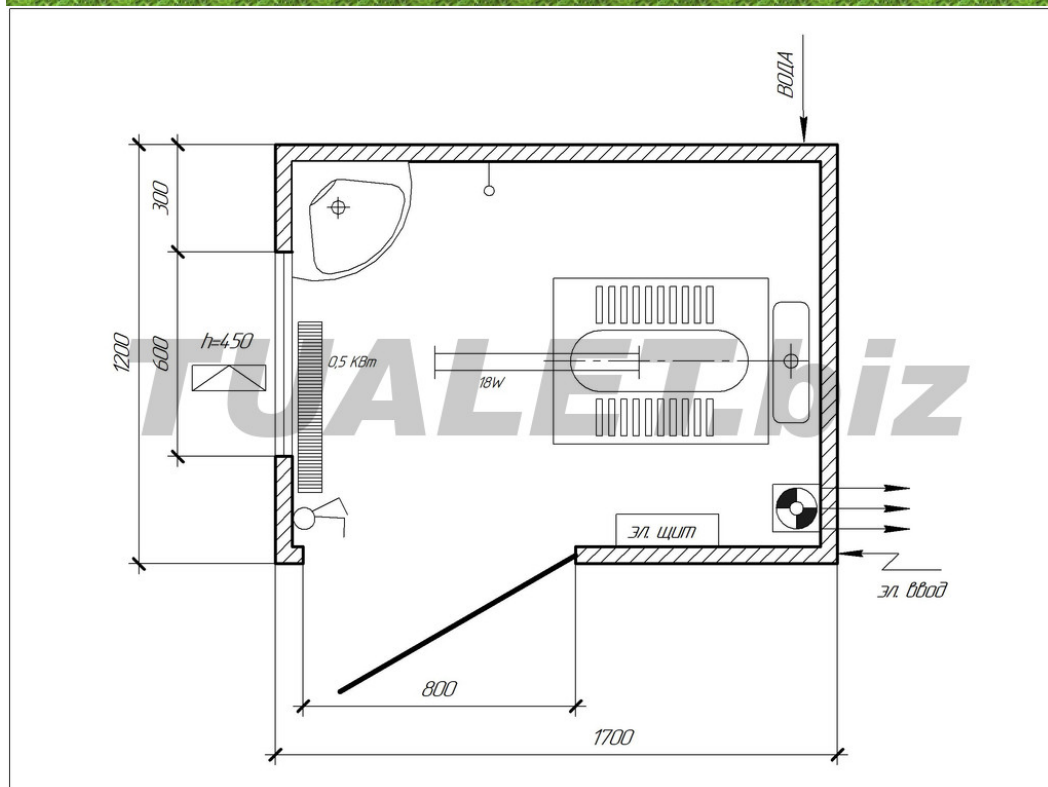

TUALET.biz

Современные туалетные модули от завода производителя

Время работы:
ПН-ПТ: 8:00 - 17:00
СБ-ВС: выходной

Пишите:
MAIL@KZM.000

Телефоны:
8 (800) 250-92-95

ТУАЛЕТНЫЙ МОДУЛЬ Т-54

Стандарт: 188 000 руб. с НДС

Комплектация согласно таблице - столбец «Стандарт».

Стены модуля выполнены из заводской антивандальной сэндвич-панели (металл/ утеплитель / металл).

Толщина утеплителя 50 мм (возможно увеличение толщины до 150 мм)

Артикул: 0084